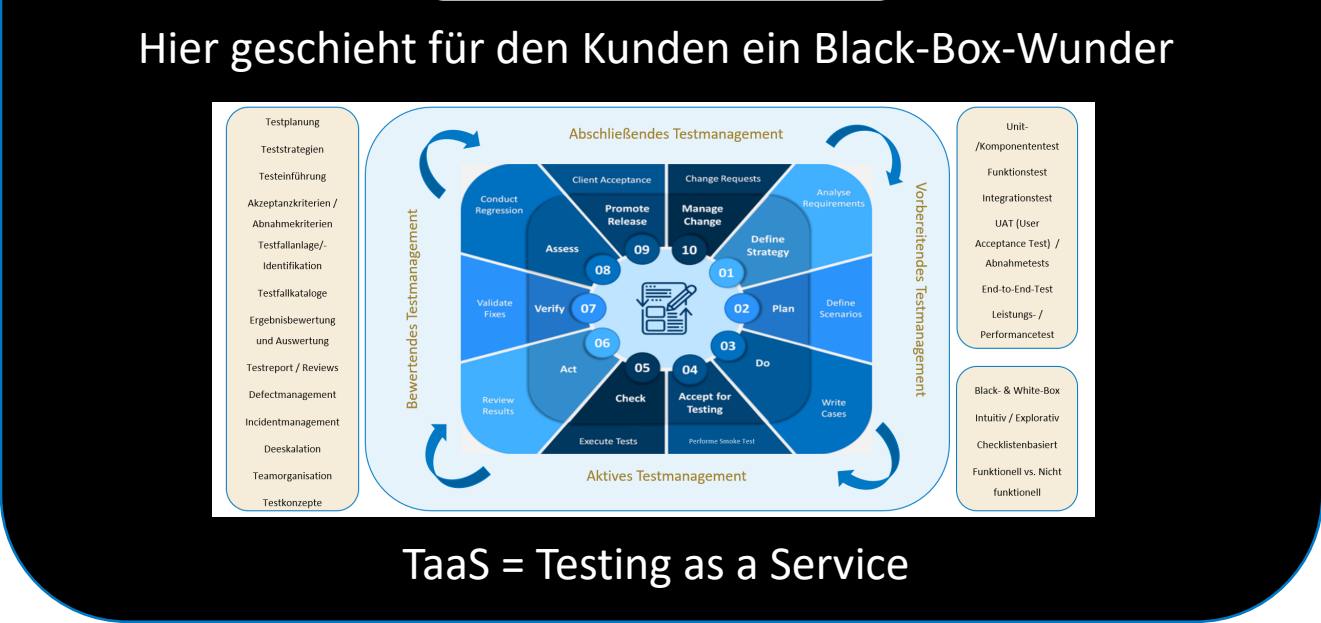

TaaS – einfach *GEMACHT*

Wunder geschehen....

Sie sagen, was Sie brauchen – Den Rest machen wir.

Ihre Ansprechpartner

Weitere Informationen erhalten Sie auf unserer Webseite www.intense.de
und auf [Testing as a Service \(TaaS\) für die Energiewirtschaft](#) – Kontaktieren Sie uns gerne bei Fragen!

Johanna Gebhardt

Managerin
+49 151 544667 33
Johanna.Gebhardt@intense.de

Karl-Heine-Str. 107
04229 Leipzig

Tobias Oepen

Senior Consultant
+49 151 544667 26
Tobias.Oepen@intense.de

Herzogstraße 32-54
50667 Köln